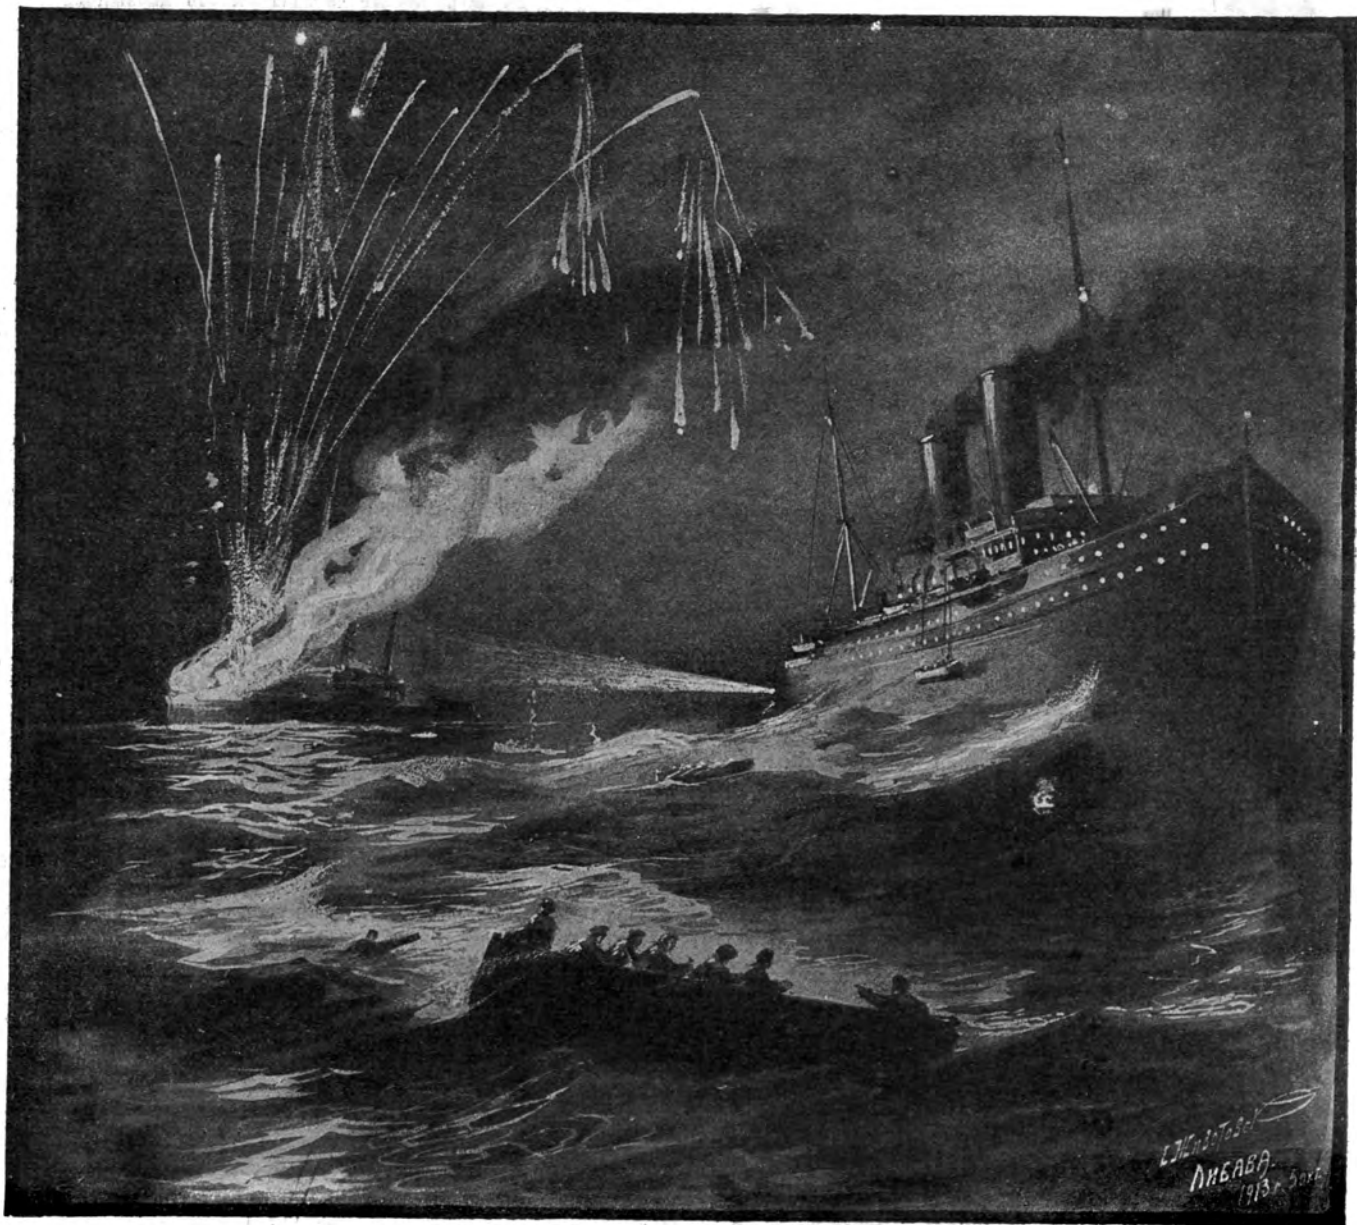

№ 41

Воскресенье, 13 (26) октября 1913 г.

№ 41

Трагедія на океанѣ.—Гибель въ пламени парохода „Вольтурно“.

Рисоваль по разсказу очевидца, капитана парохода «Царь», художникъ журнала «Огонёкъ» С. В. ЖИВОТОВСКІЙ.

Картина изображаетъ взрывъ запаса ракетъ, хранившихся въ верхней рубкѣ «Вольтурно», причѣмъ взлетѣлъ на воздухъ капитанскій мостикъ. Справа — пароходъ «Царь», команда котораго геройски спасла 102 пассажира съ борта гибнущаго корабля.